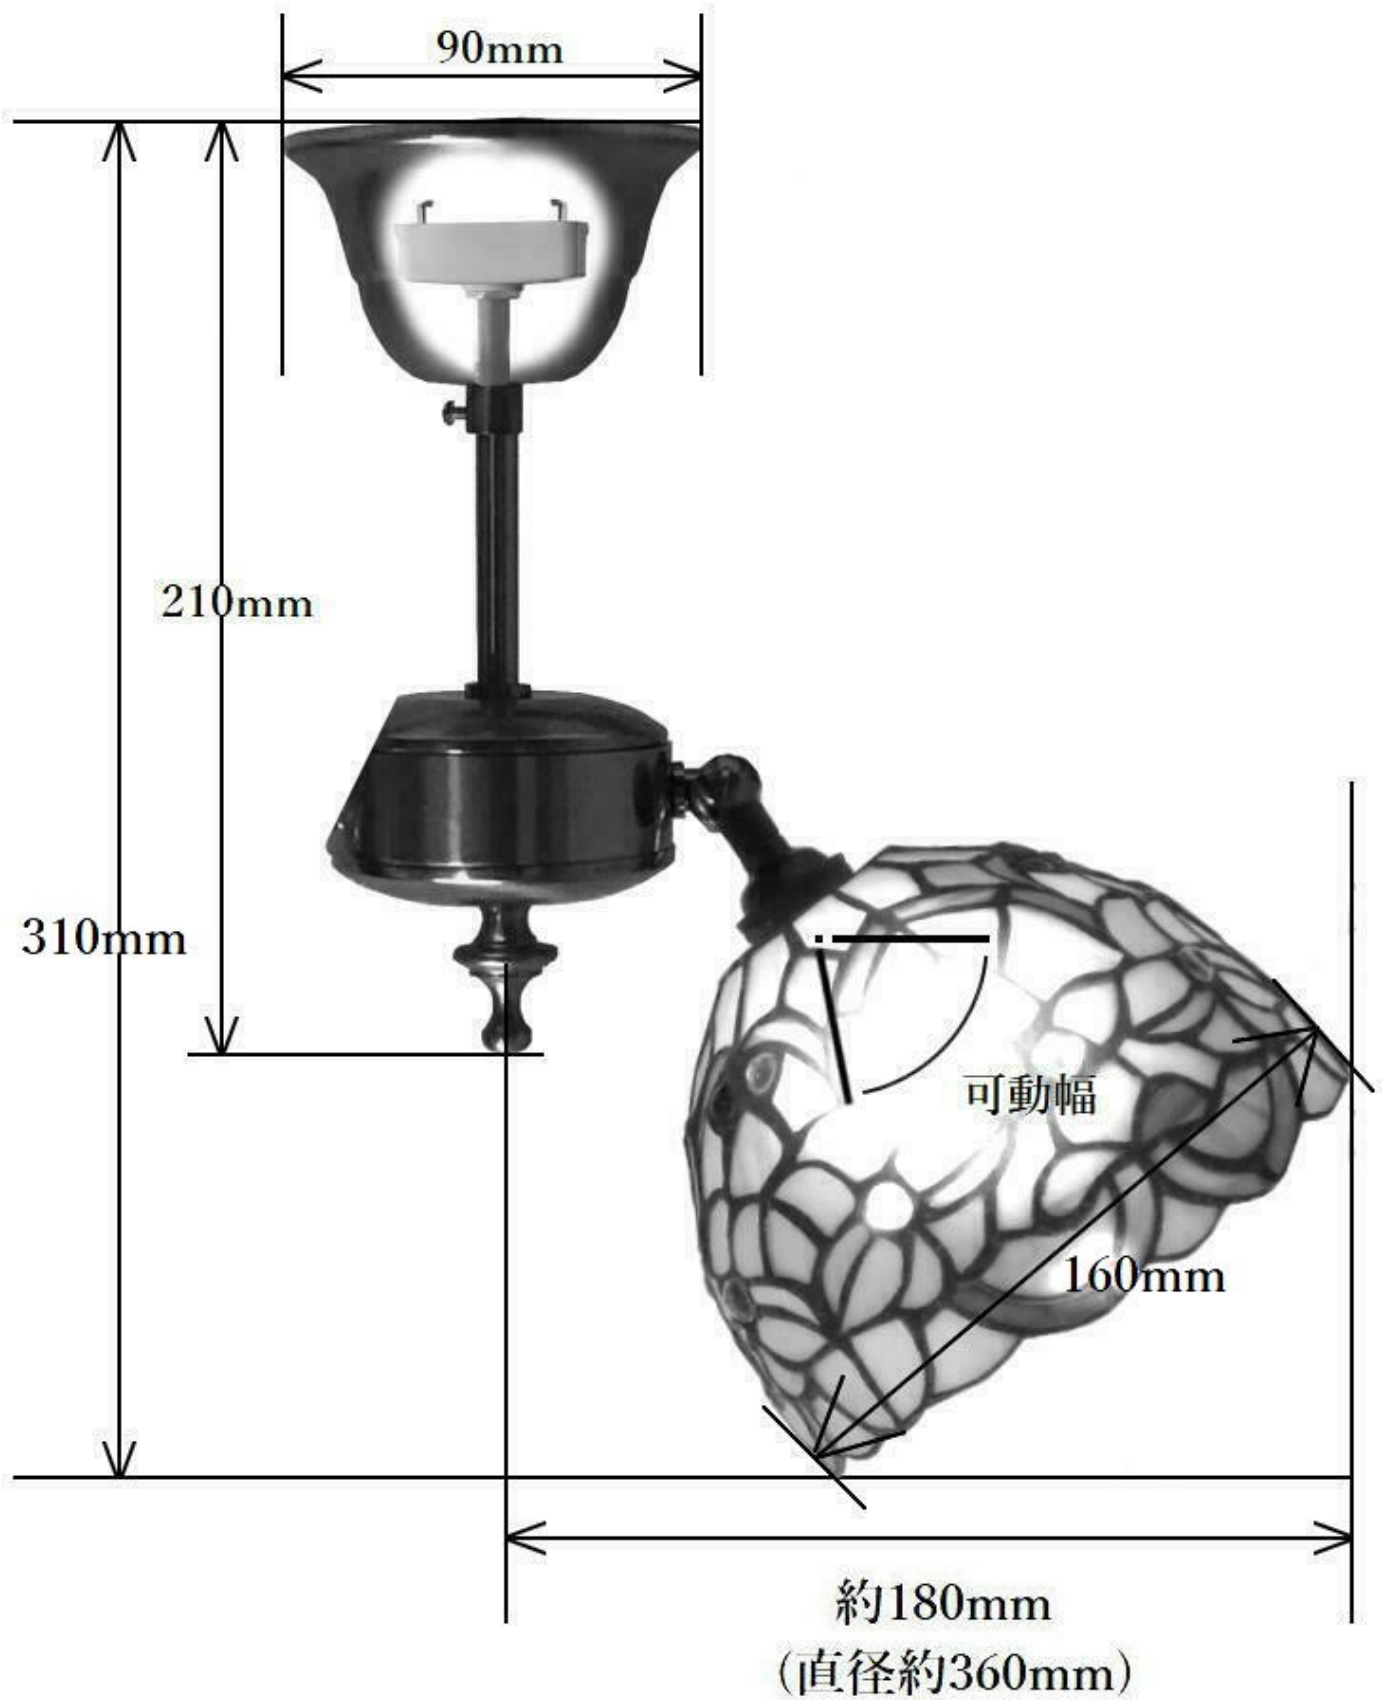

PB615H-571

CONCORDIA コンコルディア照明