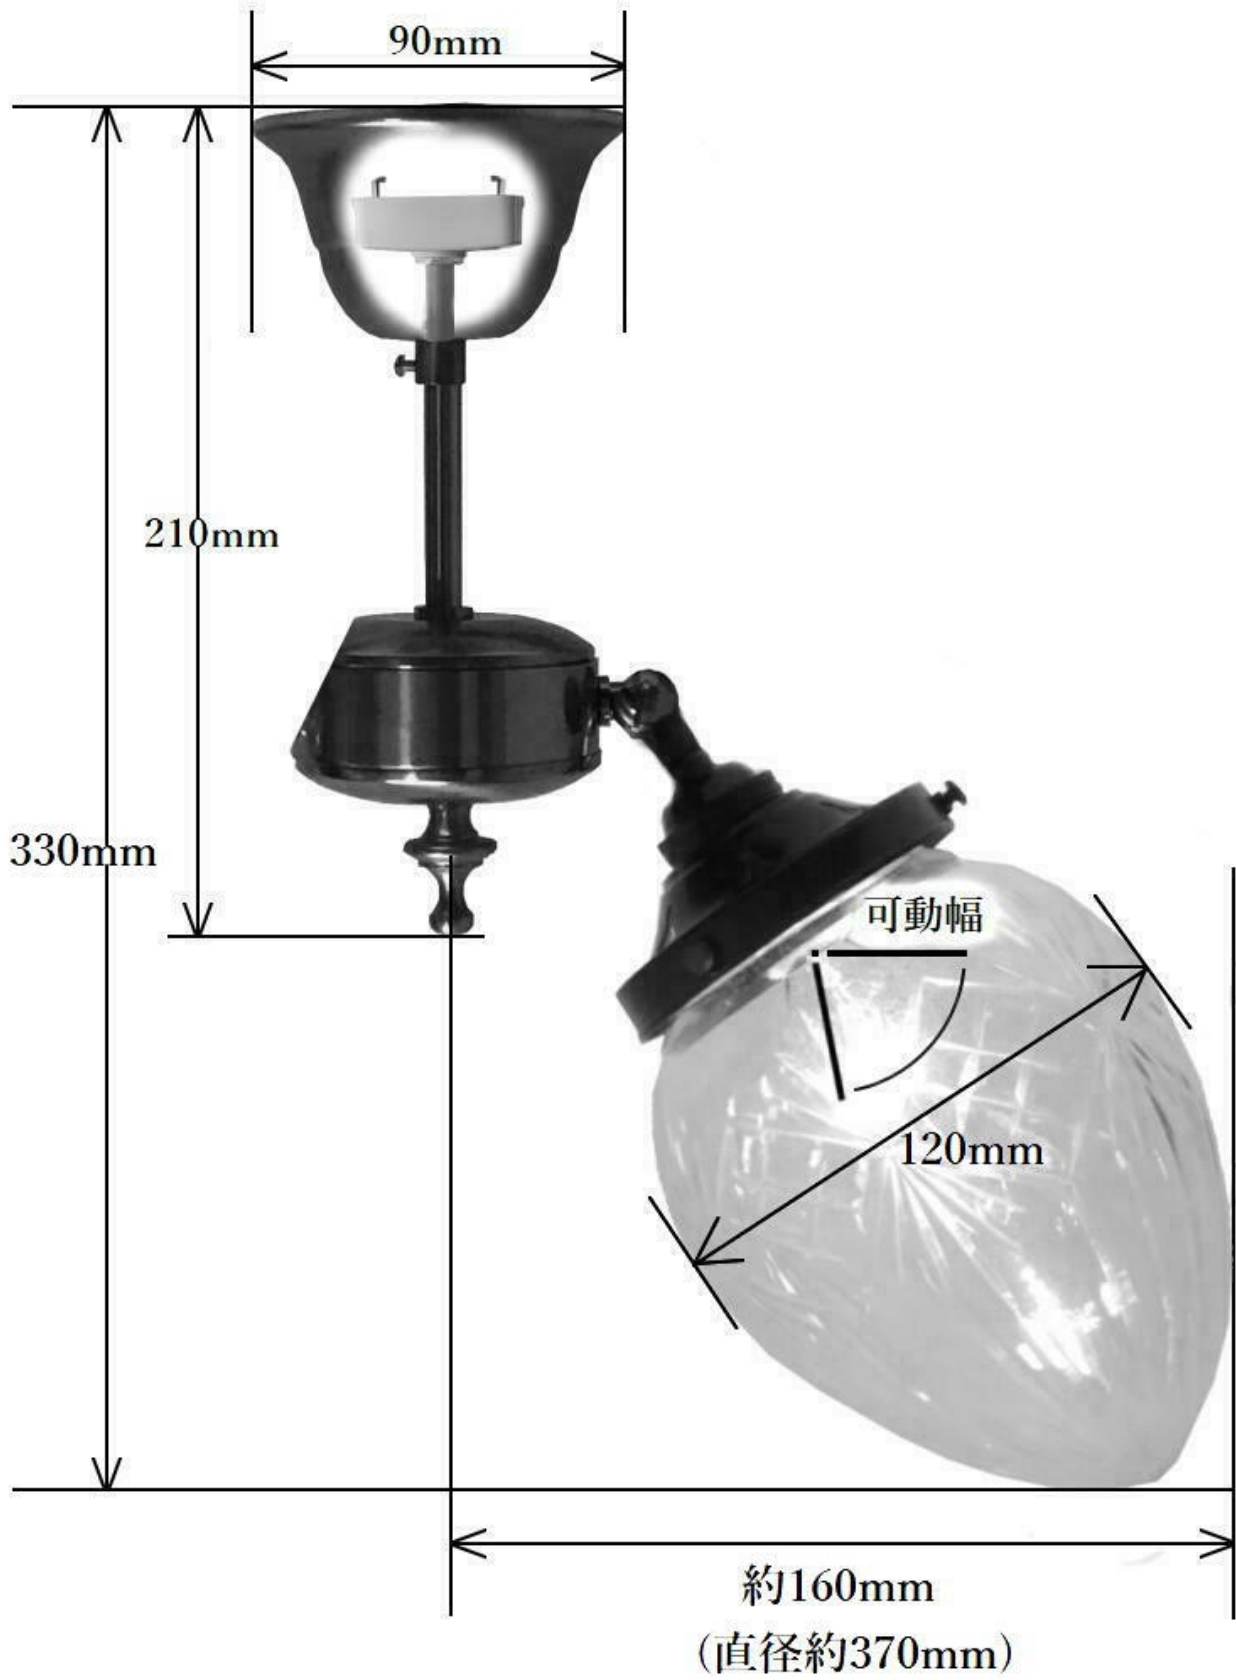

PB615H-963

CONCORDIA コンコルディア照明