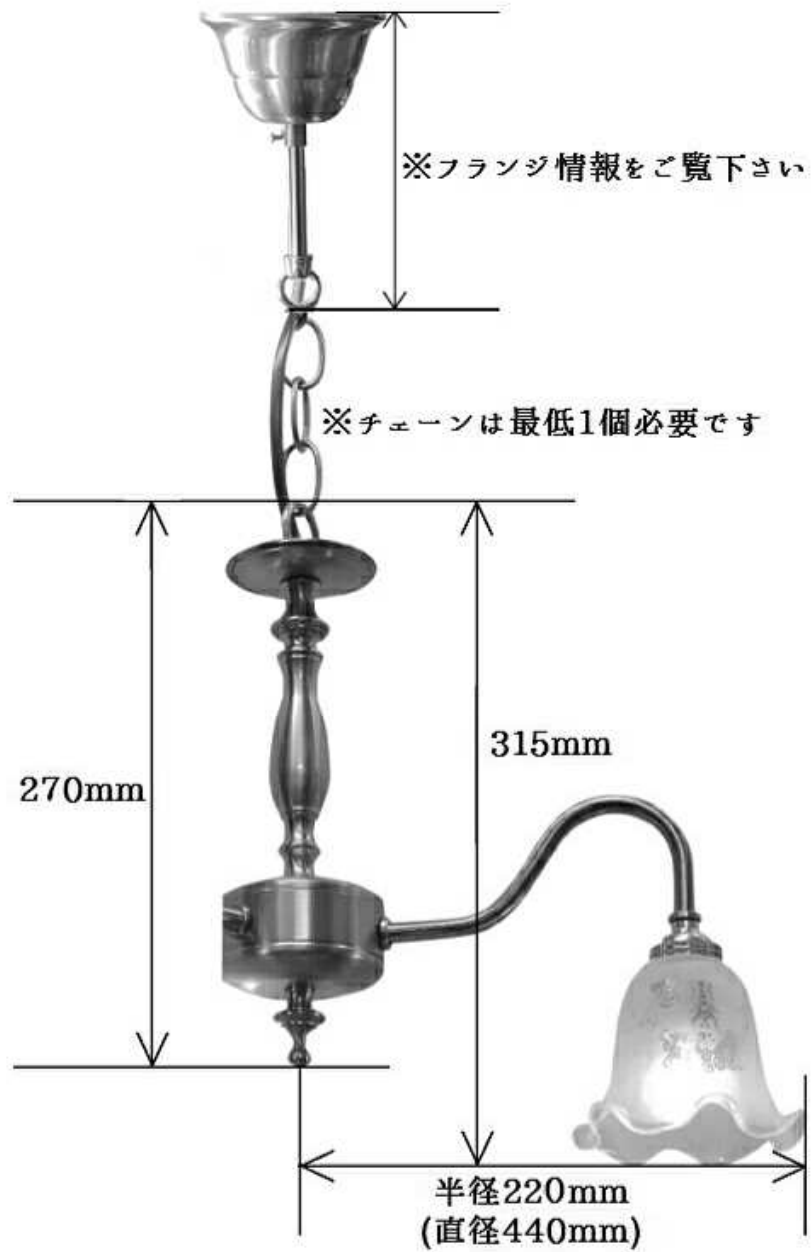

※ガラスの模様は異なる場合があります。

PB811 + 360

コンコルディア照明