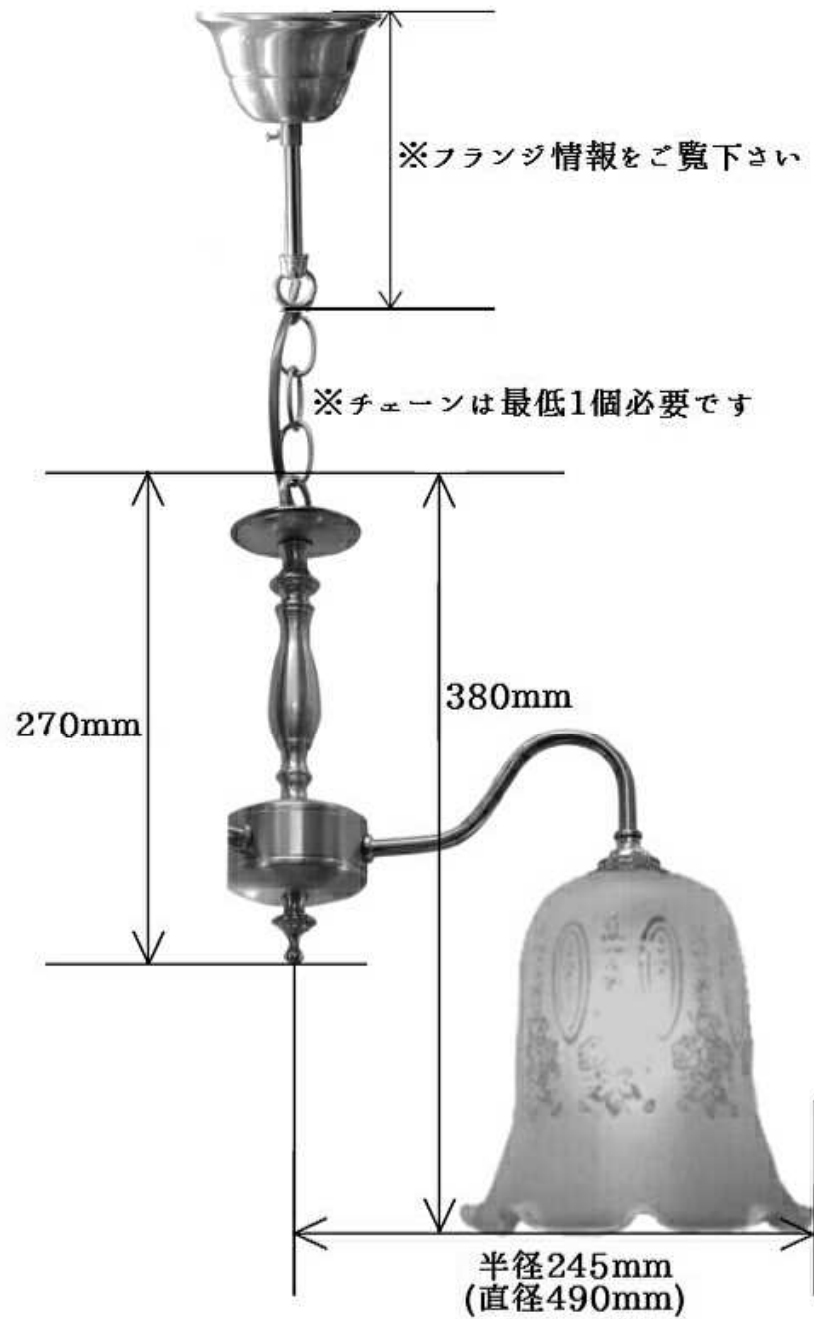

※ガラスの模様は異なる場合があります。

PB811 + 361

コンコルディア照明