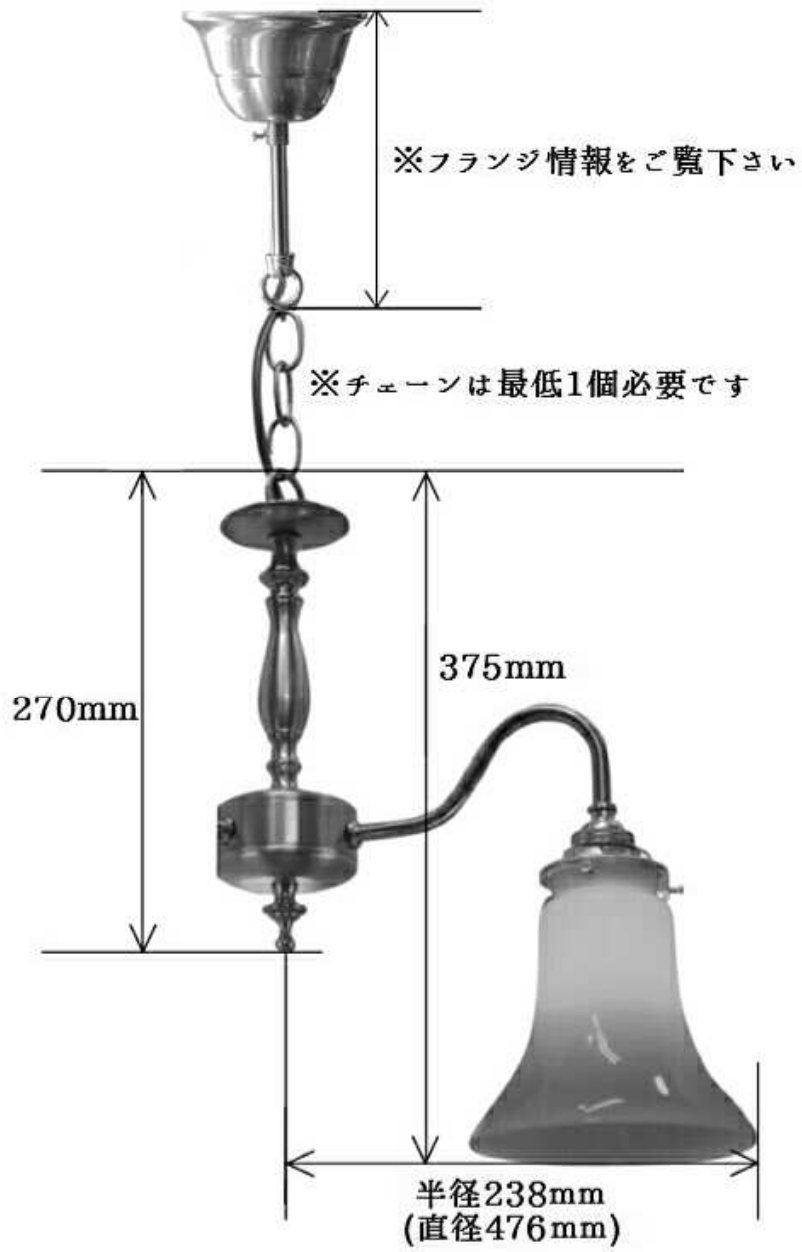

※ガラスの様子は異なる場合があります。

PB811 + 421

コンコルディア照明