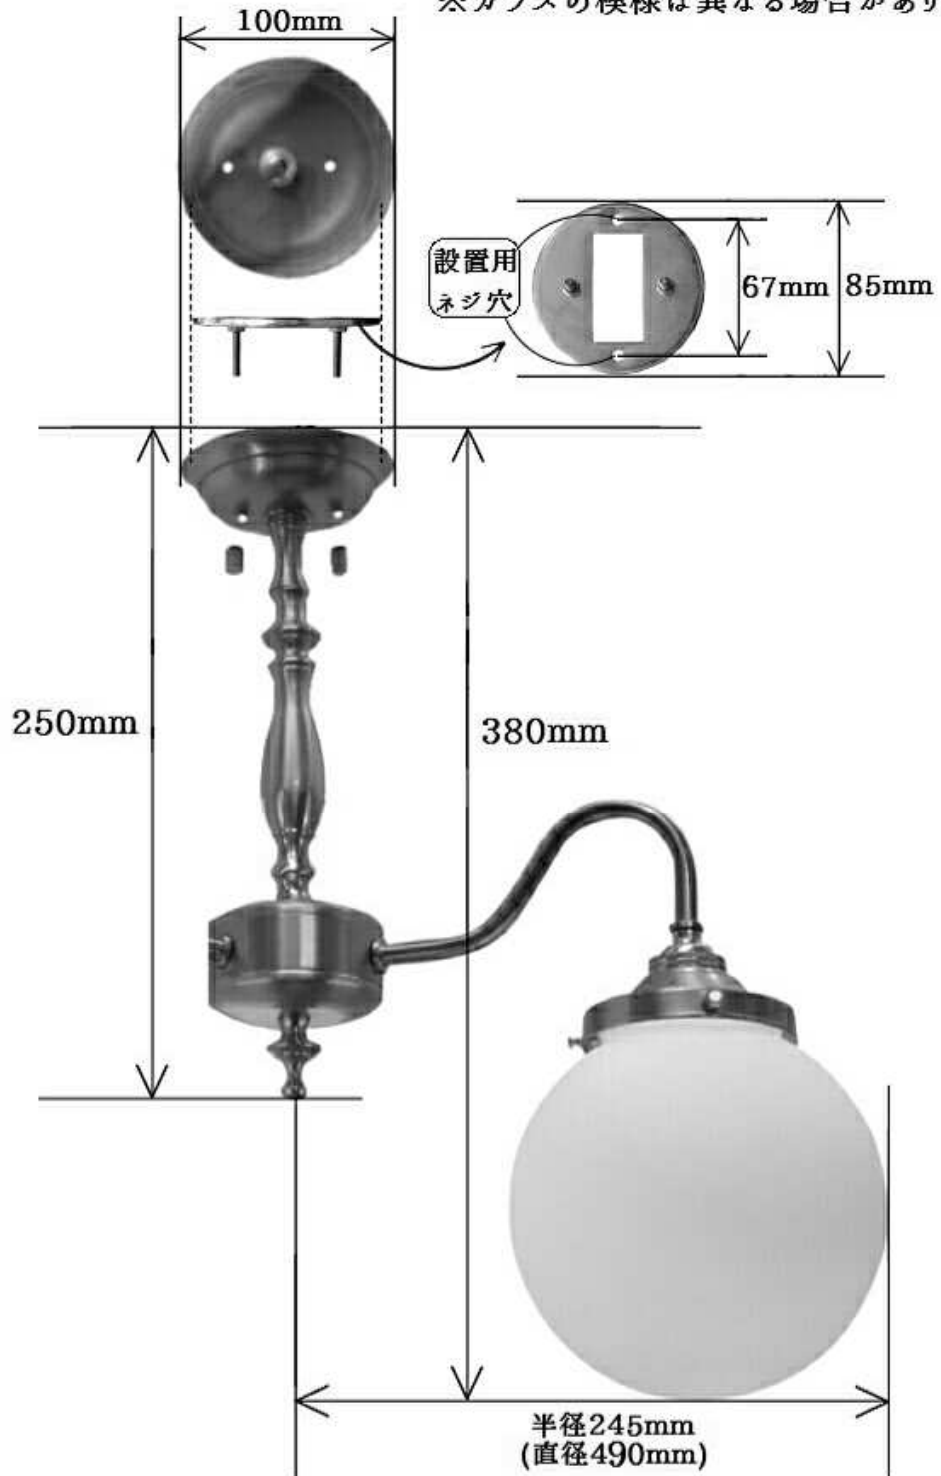

※ガラスの模様は異なる場合があります。

PB811F + 106

コンコルディア照明