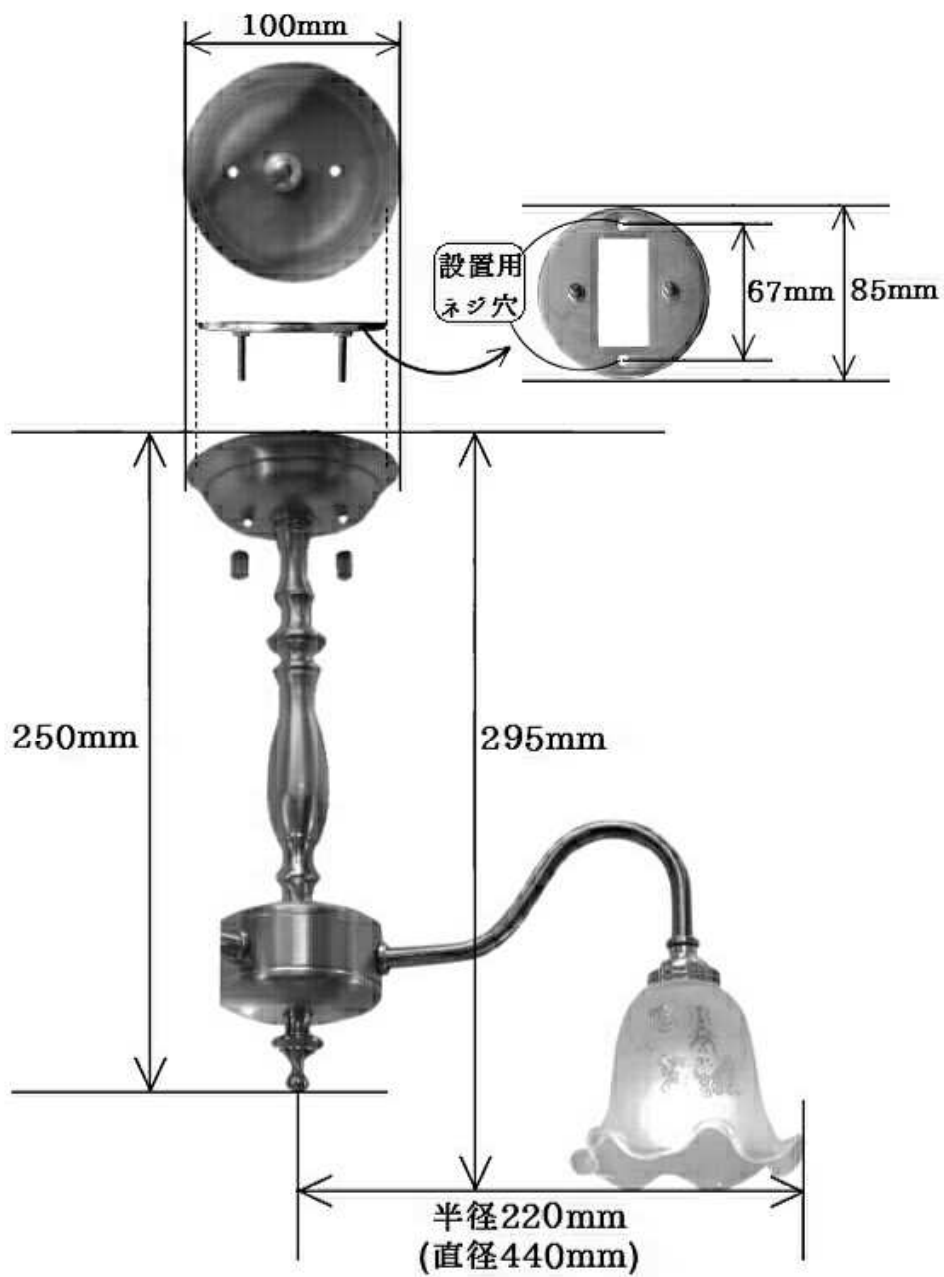

※ガラスの様様は異なる場合があります。

PB811F + 360

コンコルディア照明