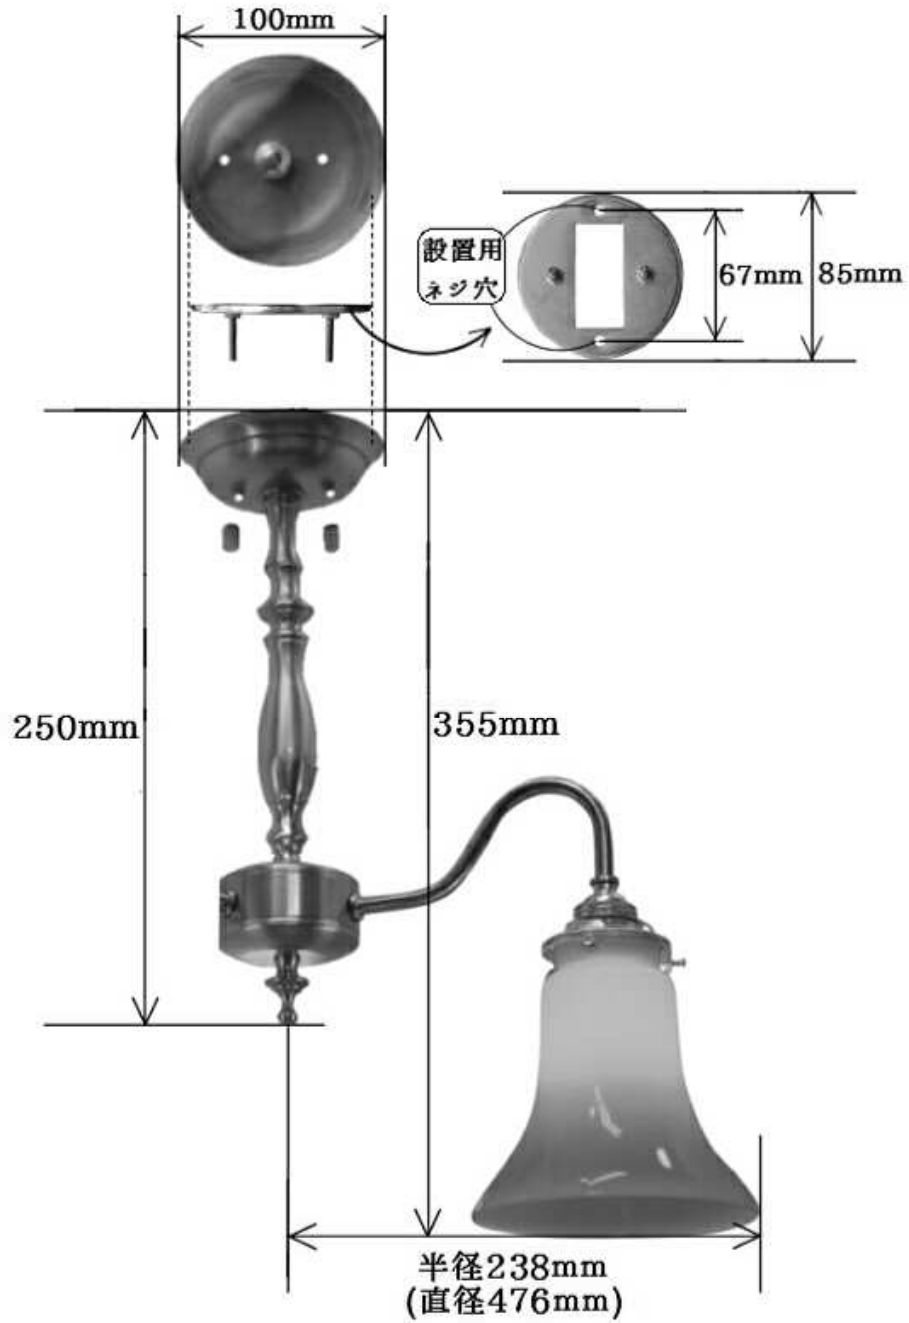

※ガラスの模様は異なる場合があります。

PB811F + 421

コンコルディア照明