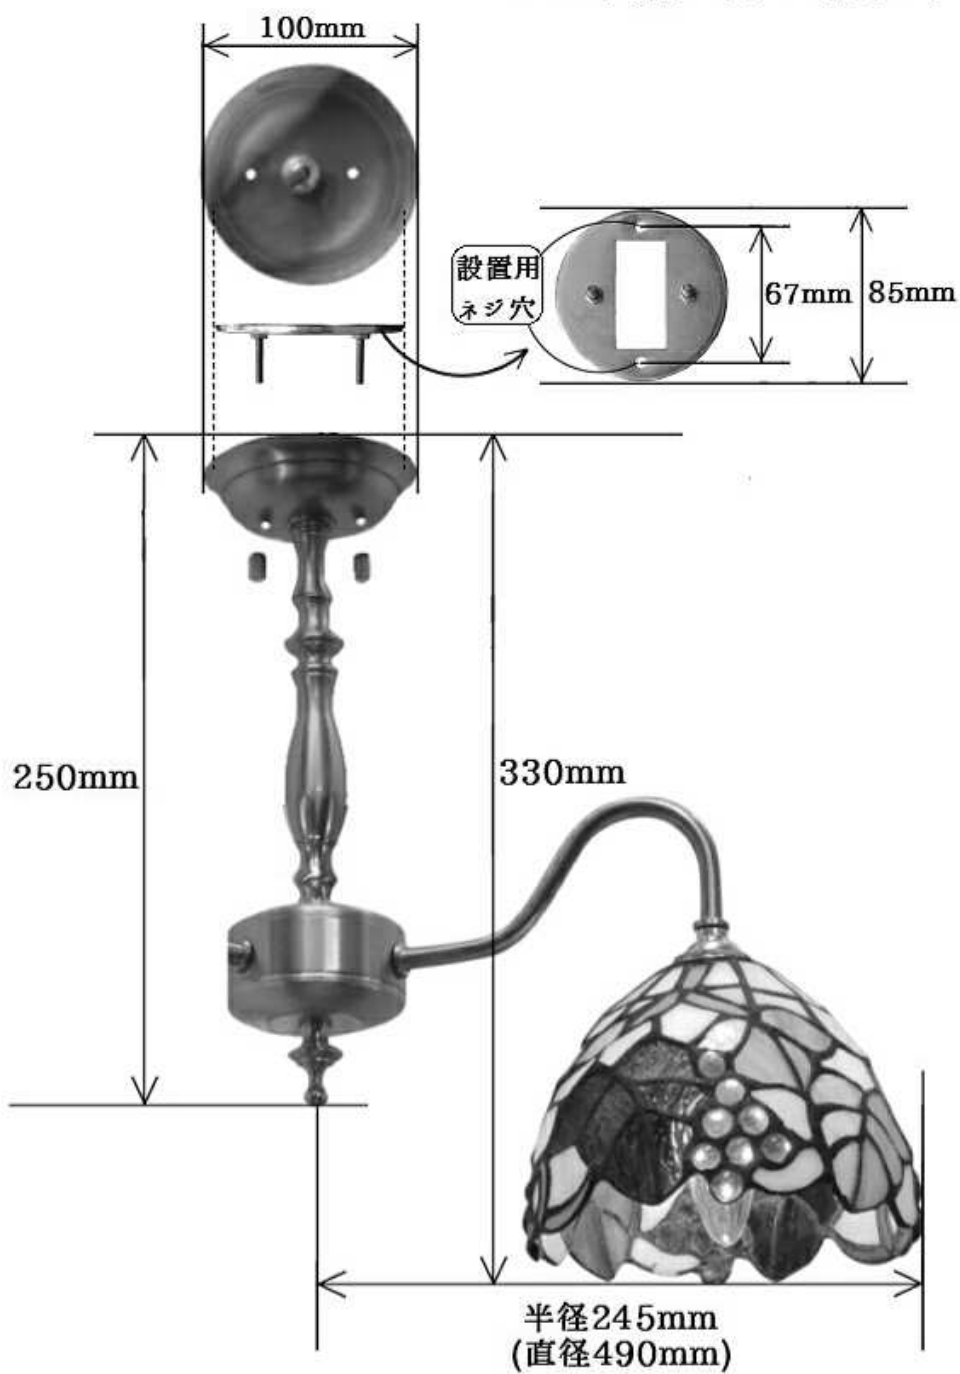

※ガラスの模様は異なる場合があります。

PB811F + 571, 572, 573, 574, 575,

コンコルディア照明