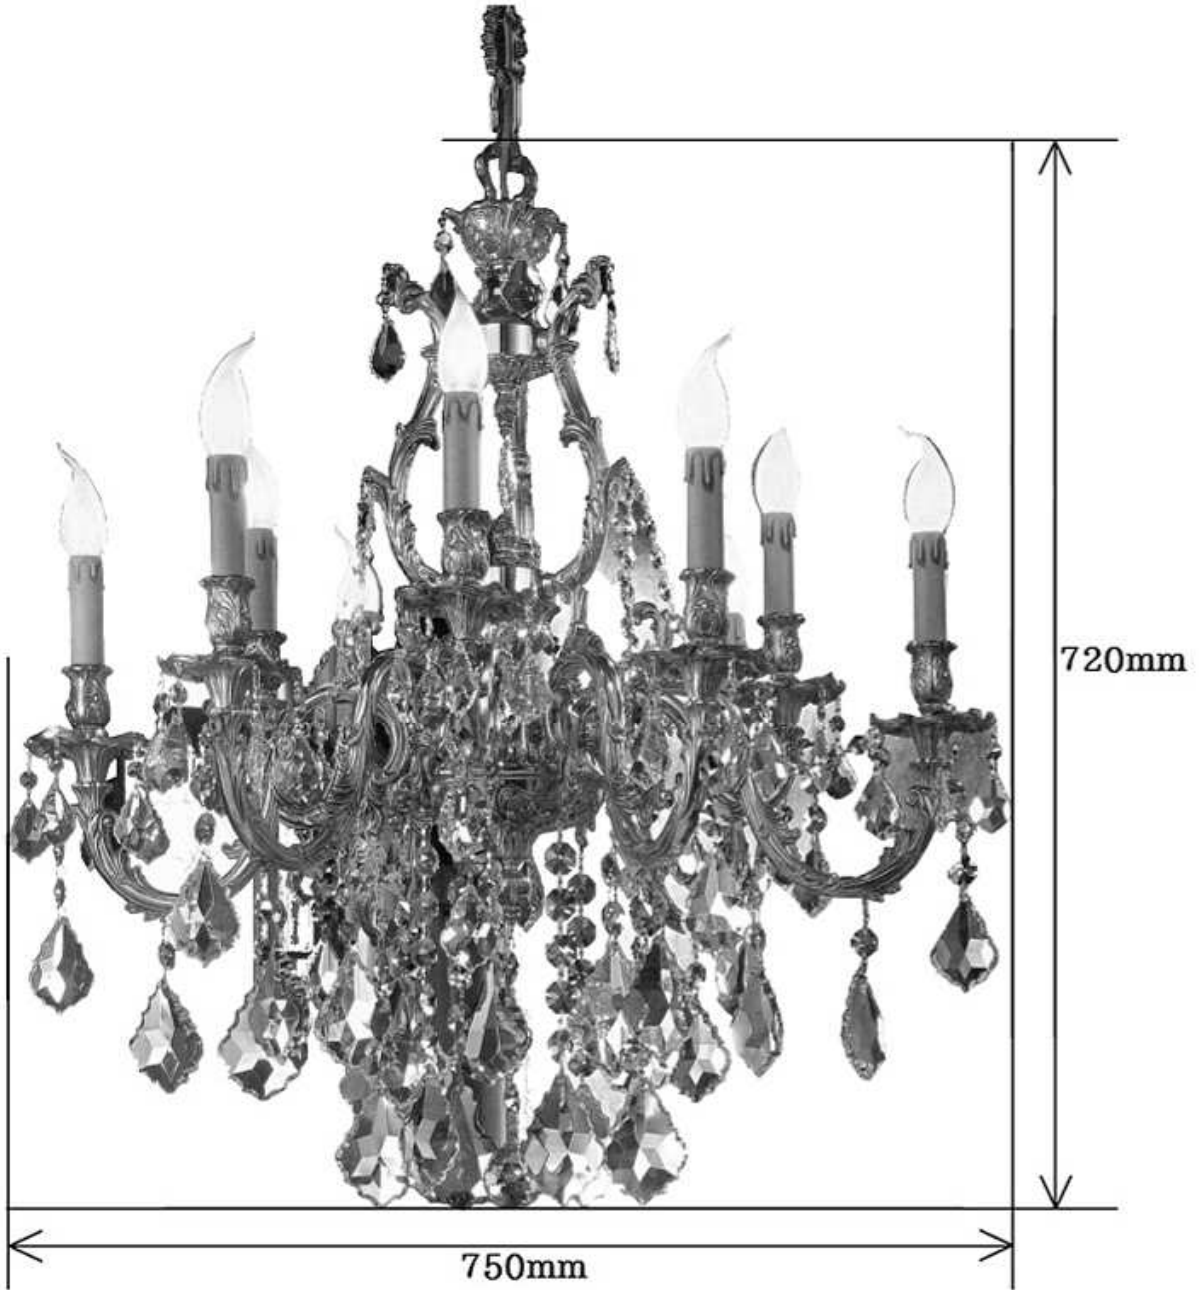

重量がありますので、天井の構造・材質によって
吊り方が変わります。前もってご相談下さい。

PB090/6+3

コンコルディア照明