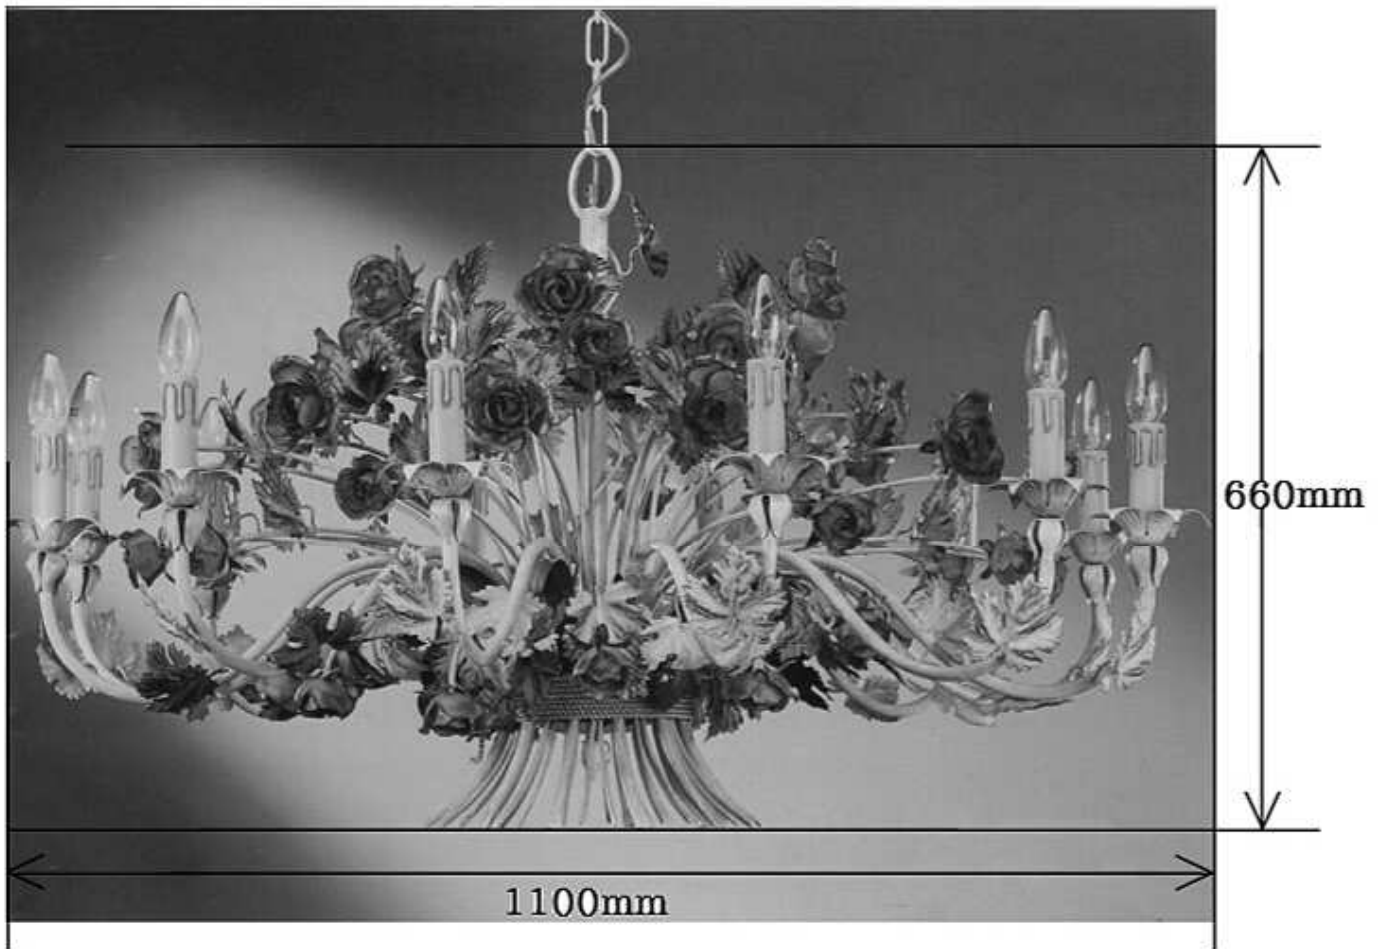

重量がありますので、天井の構造・材質によって
吊り方が変わります。前もってご相談下さい。

PI510/12

コンコルディア照明