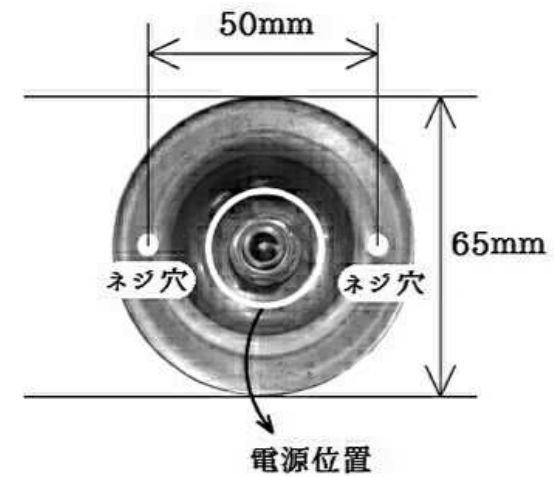

(※)角度によってサイズが異なります。ご了承下さい。

※ガラスの模様は異なる場合があります。

WB235+106