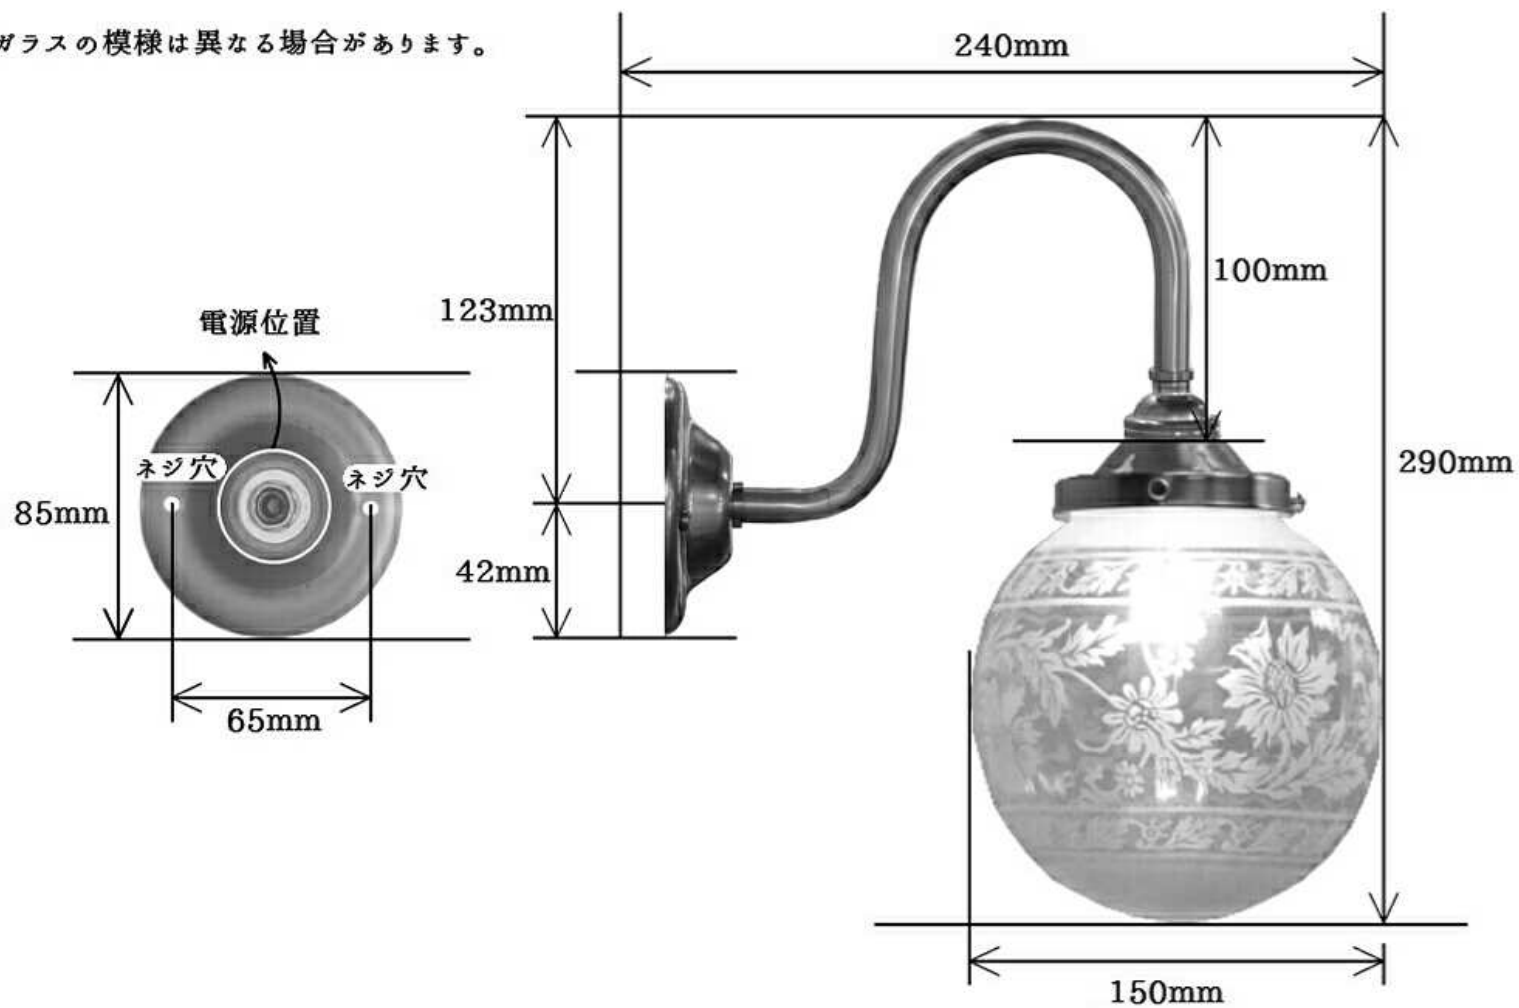

※ガラスの模様は異なる場合があります。

WB241 + 106

コンコルディア照明