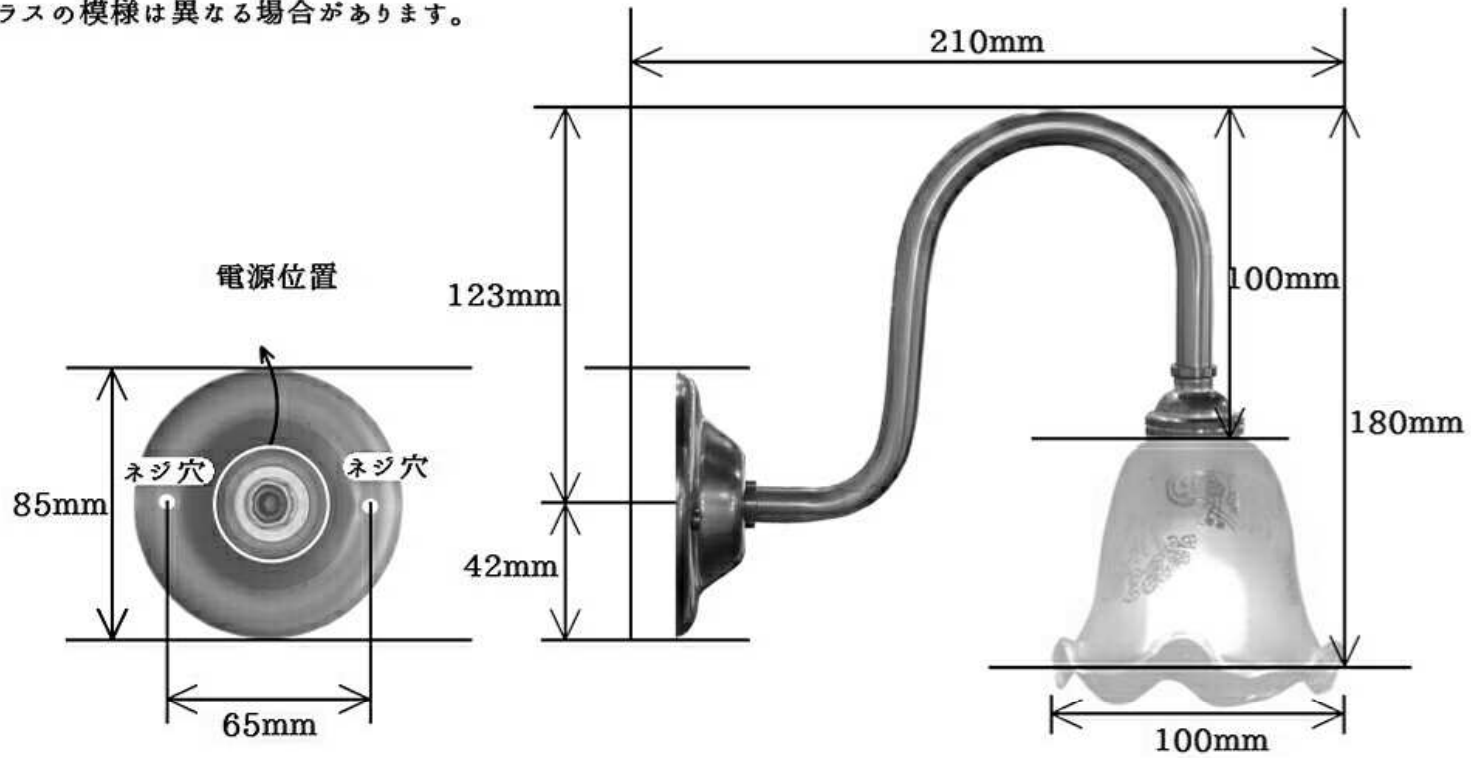

※ガラスの模様は異なる場合があります。

WB241 + 360

コンコルディア照明