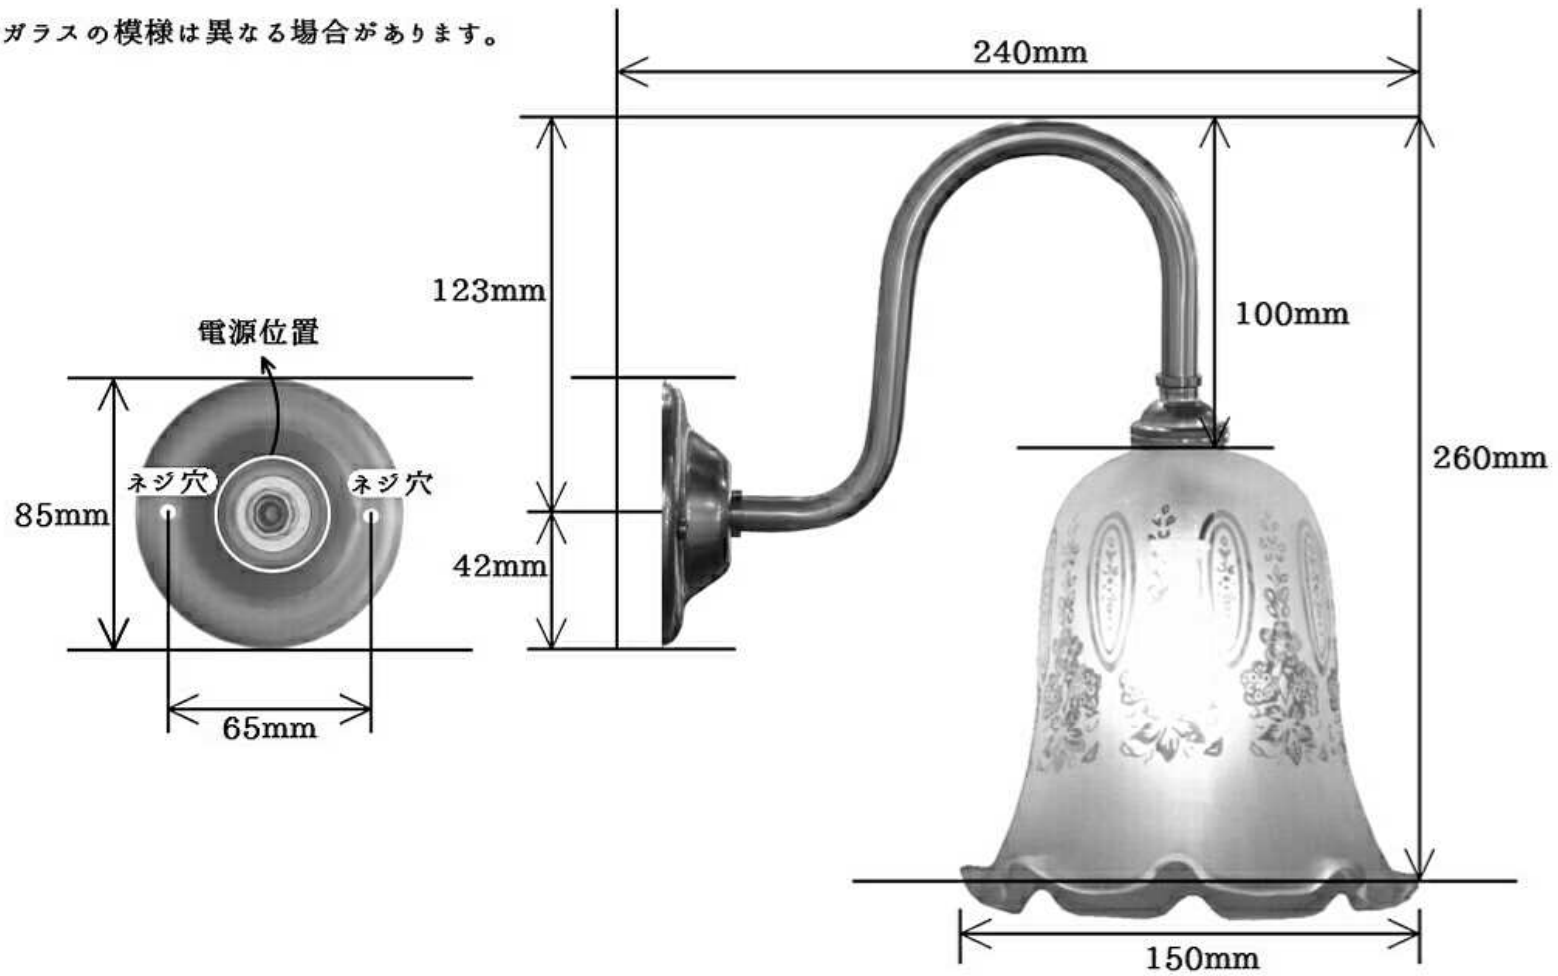

※ガラスの模様は異なる場合があります。

WB241 + 361

コンコルディア照明