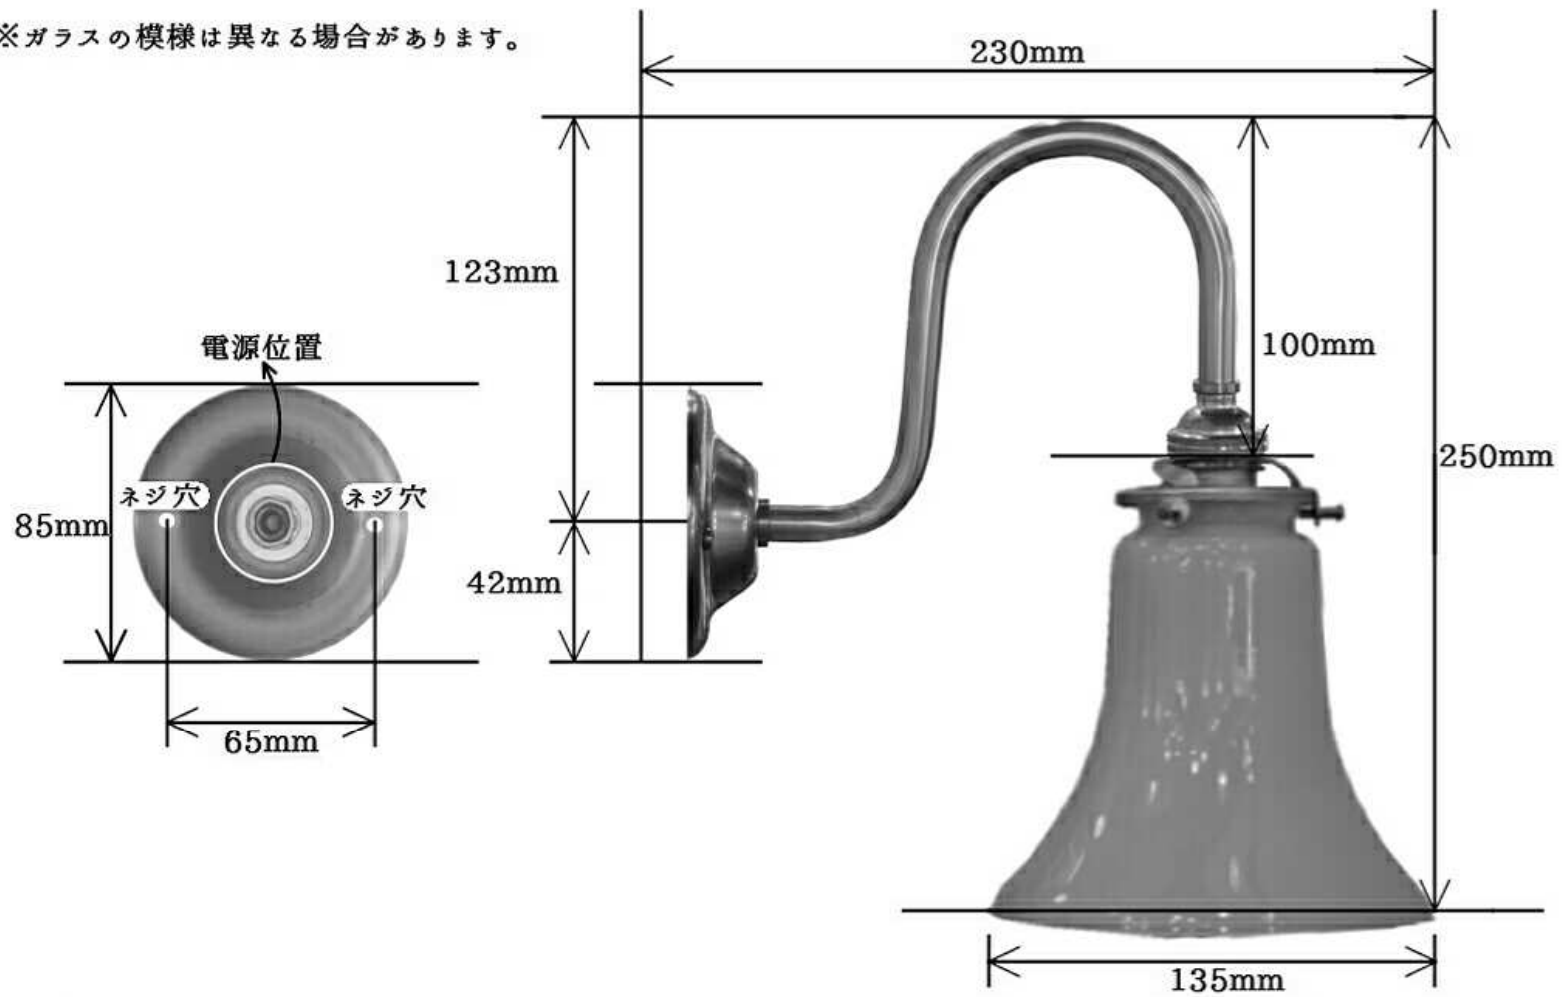

※ガラスの様子は異なる場合があります。

WB241 + 421

コンコルディア照明