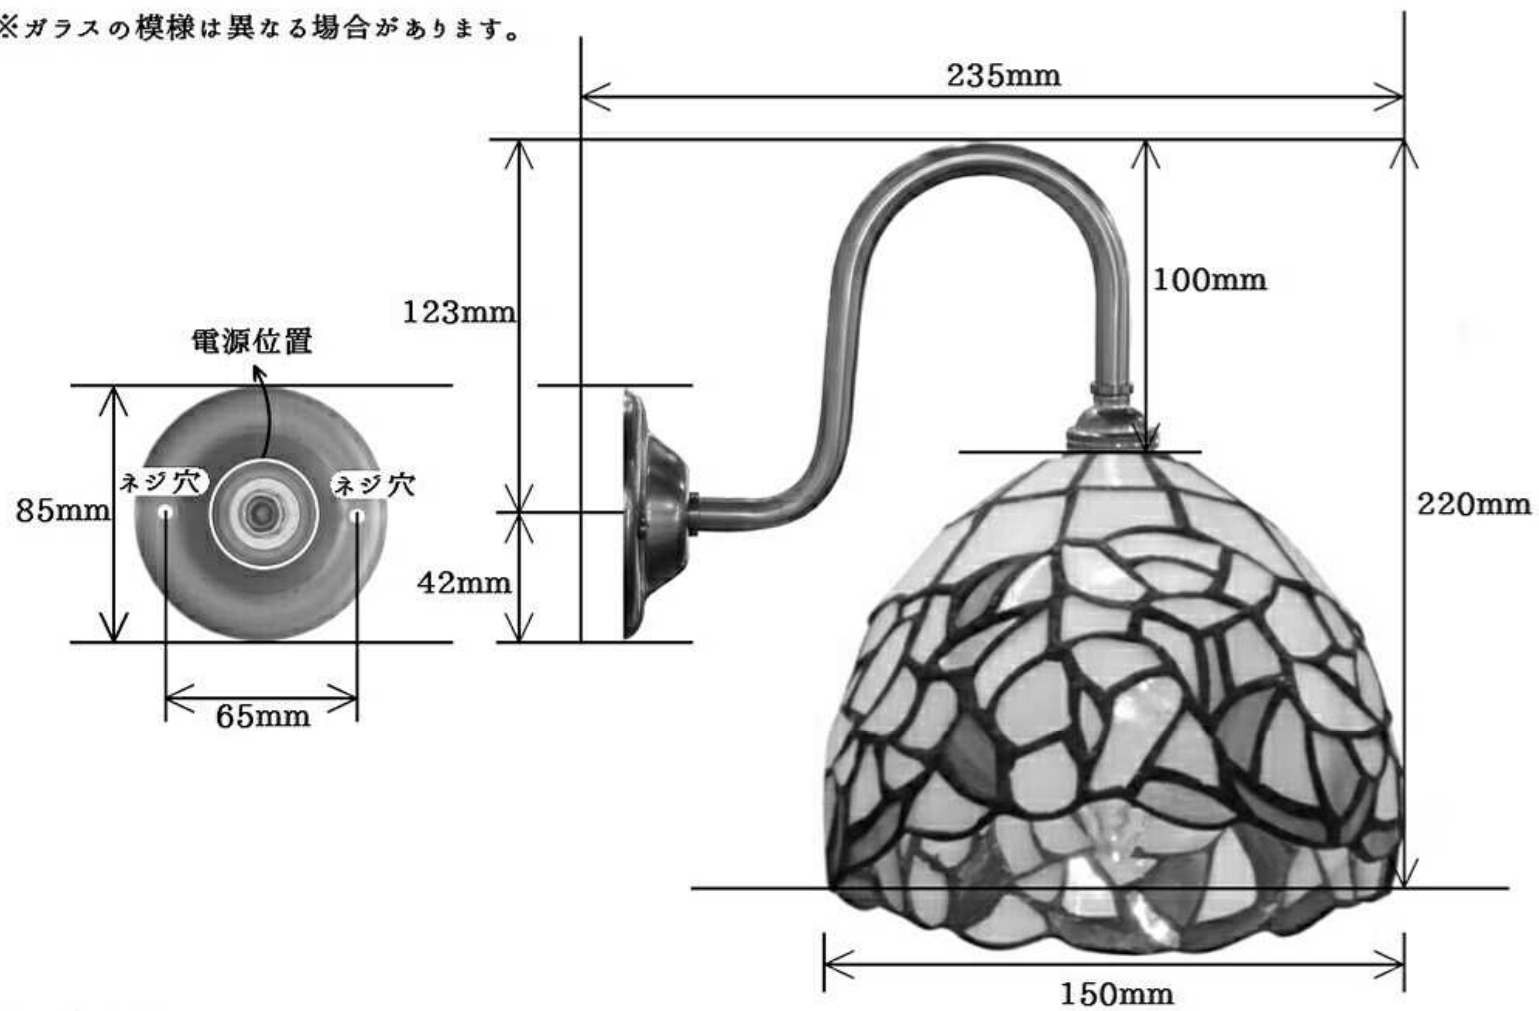

※ガラスの模様は異なる場合があります。

WB241 + 572, 573, 574, 575

コンコルディア照明