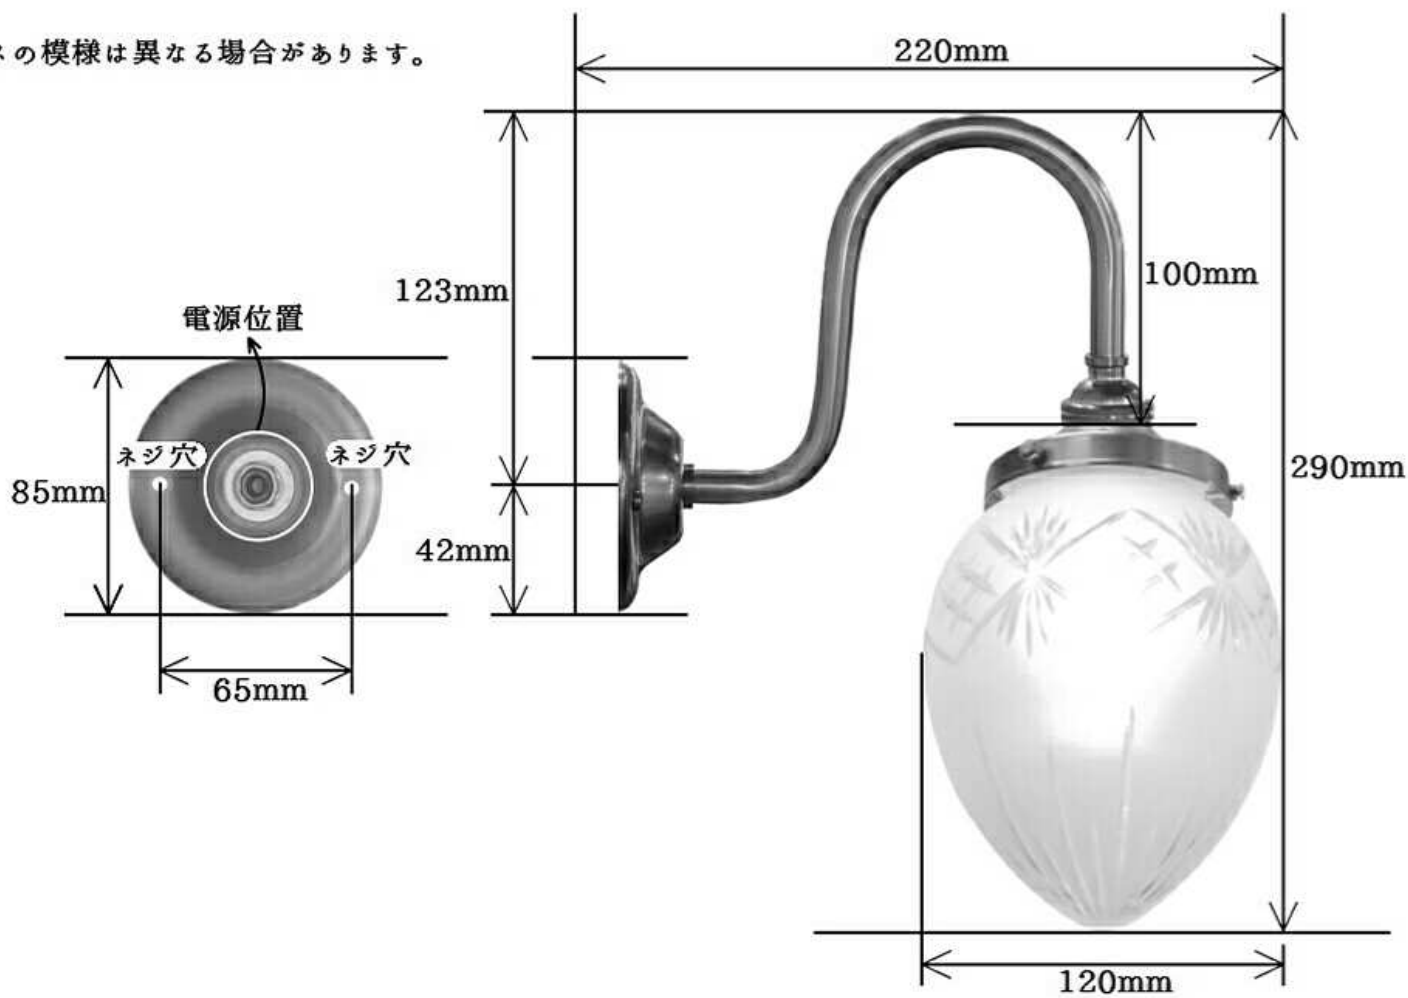

※ガラスの模様は異なる場合があります。

WB241 + 963

コンコルディア照明