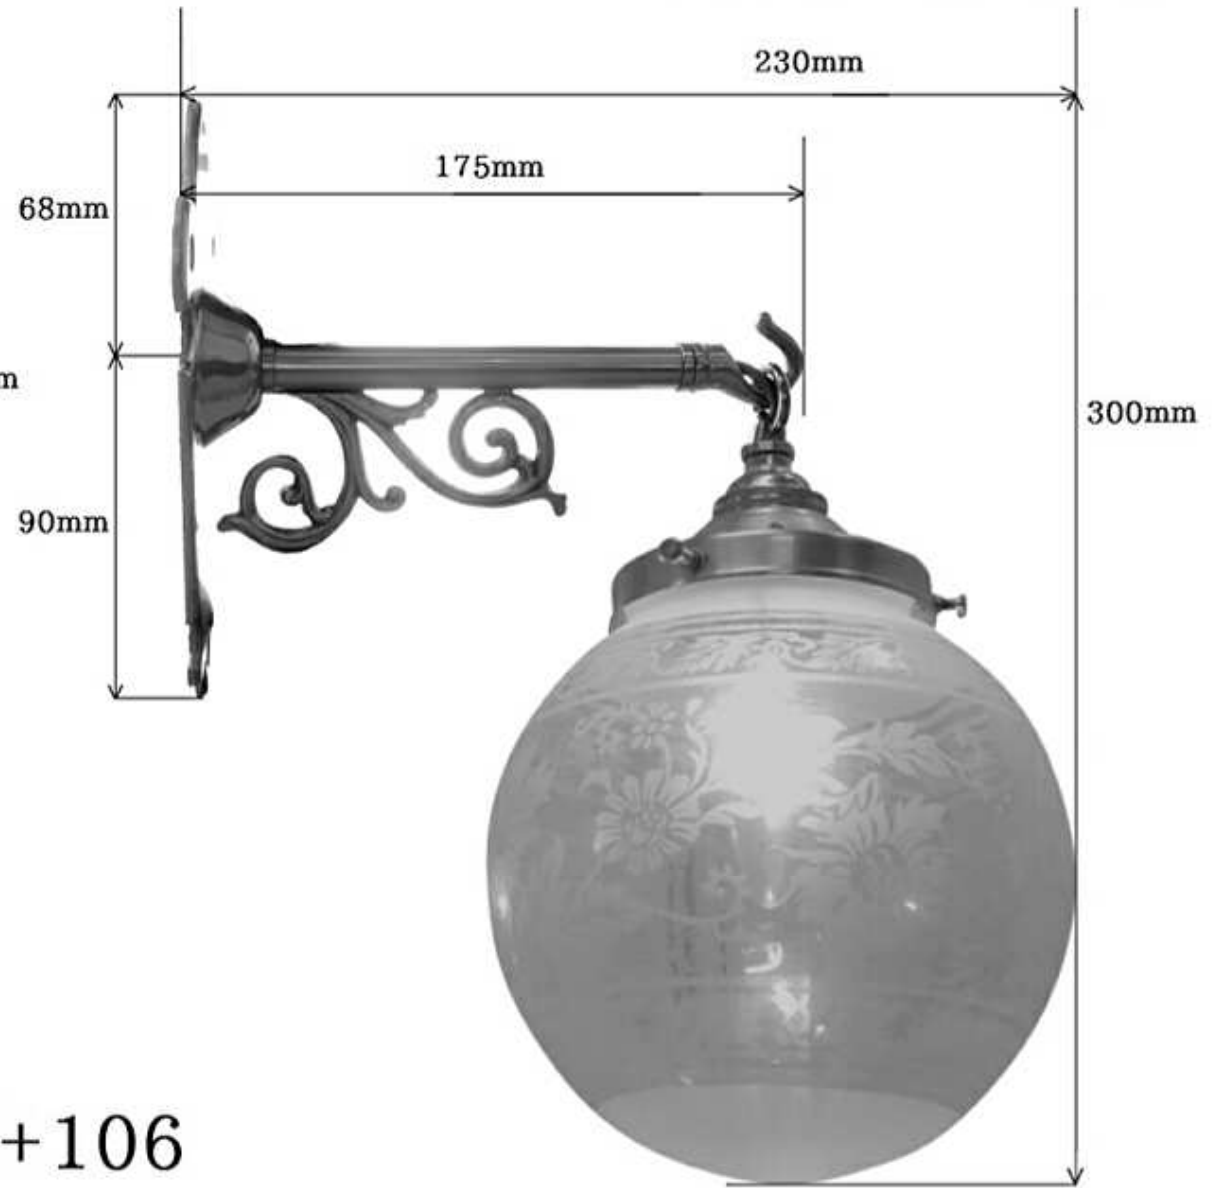

※ガラスの模様は異なる場合があります。

WB251+106

コンコルディア照明