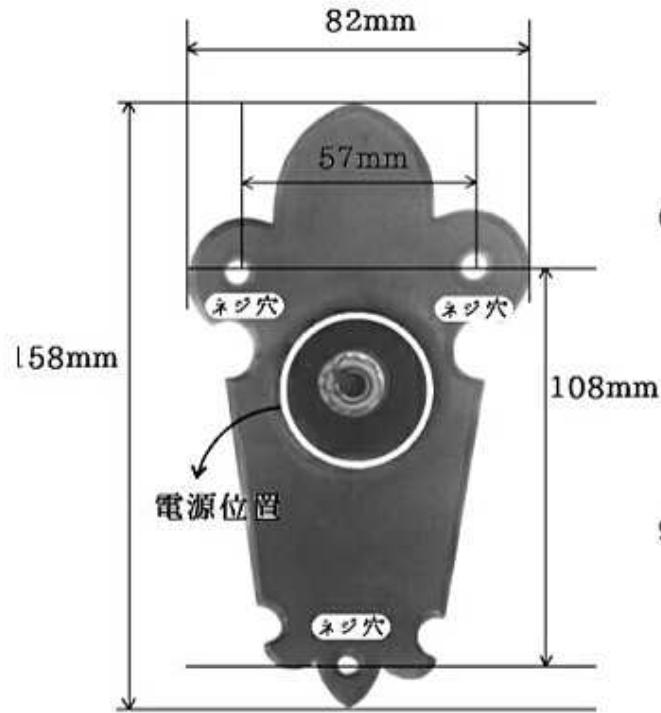

※ガラスの模様は異なる場合があります。

WB251+106

コンコルディア照明