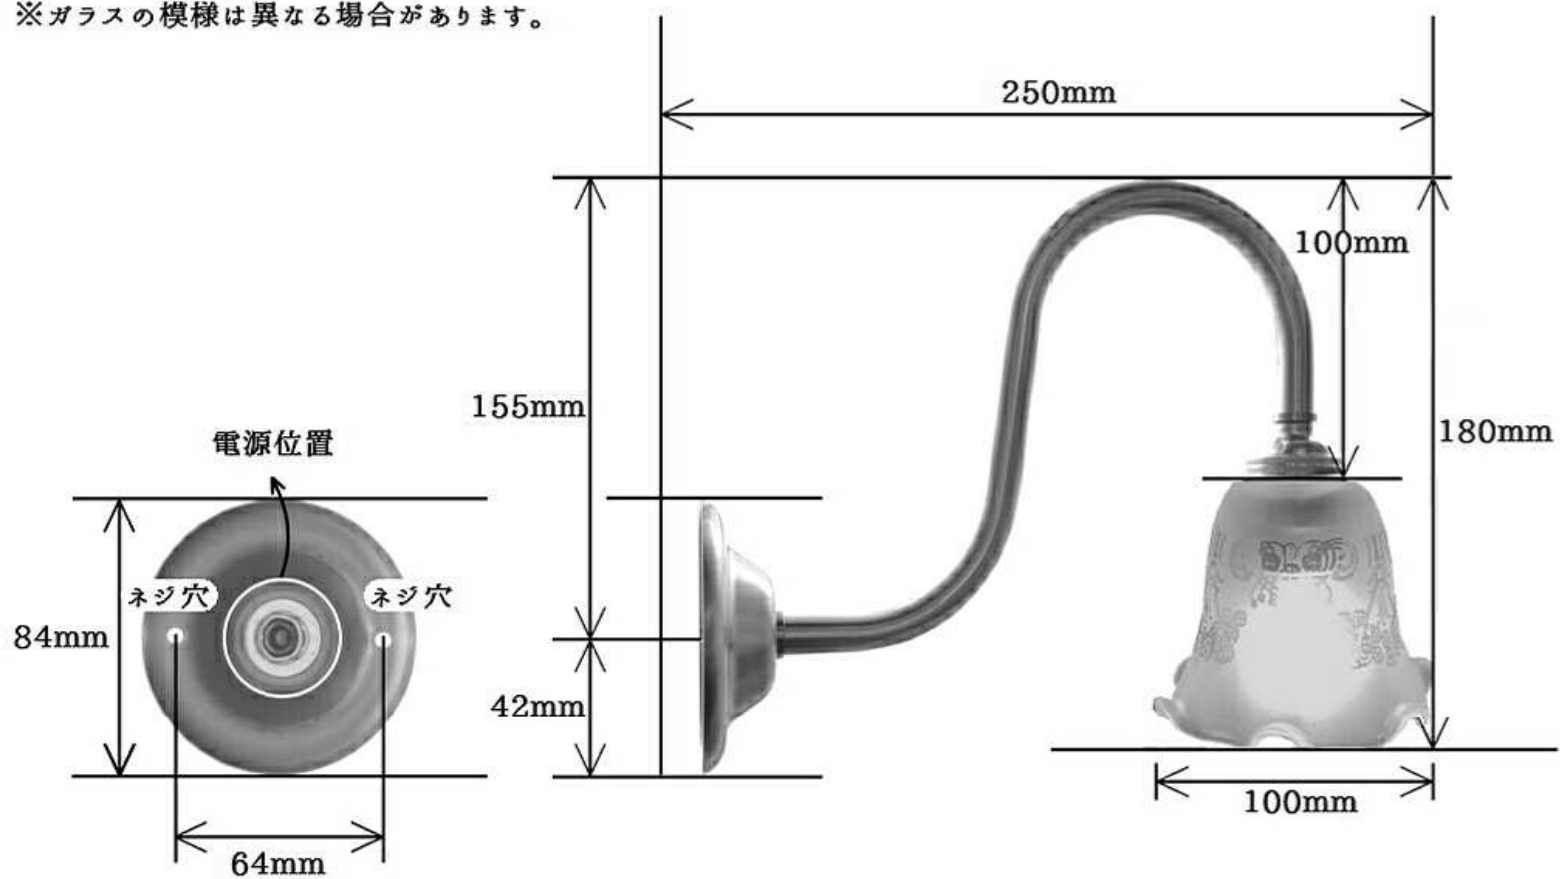

※ガラスの模様は異なる場合があります。

WB431 + 360

コンコルディア照明