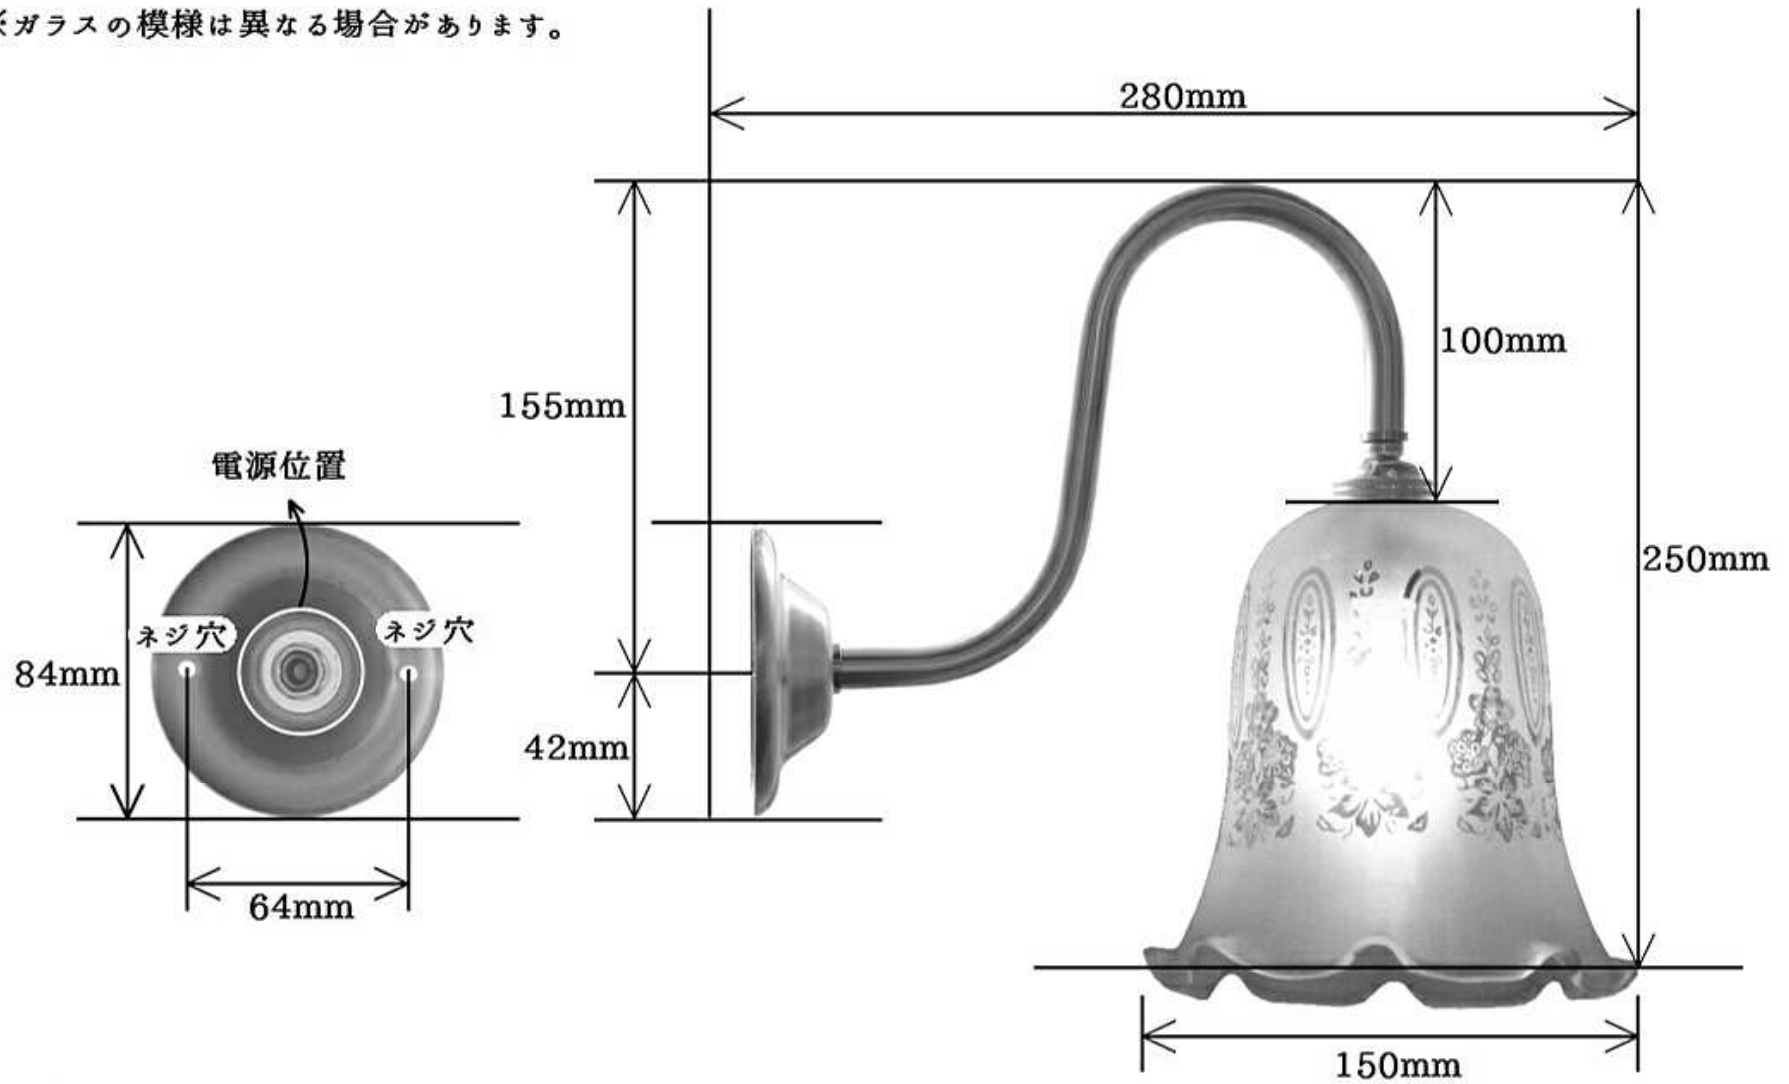

※ガラスの模様は異なる場合があります。

WB431 + 361

コンコルディア照明