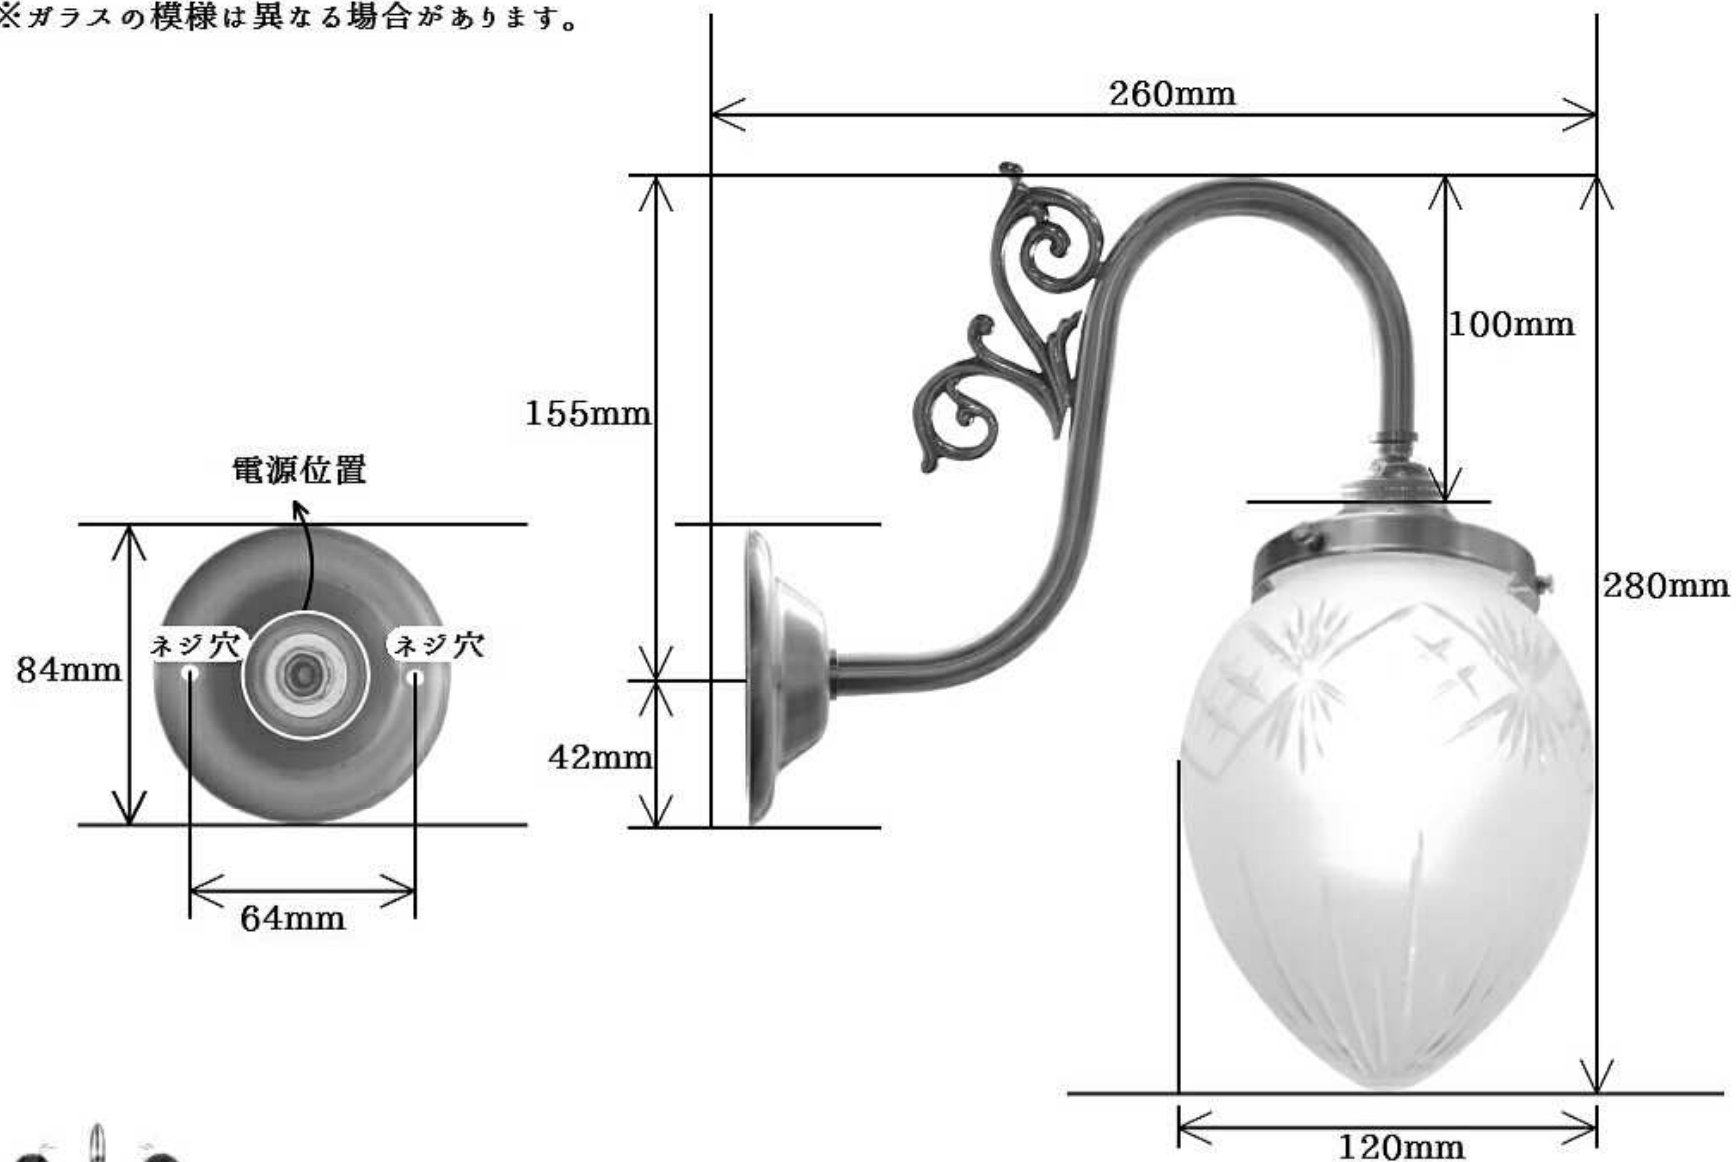

※ガラスの模様は異なる場合があります。

WB441 + 963

コンコルディア照明