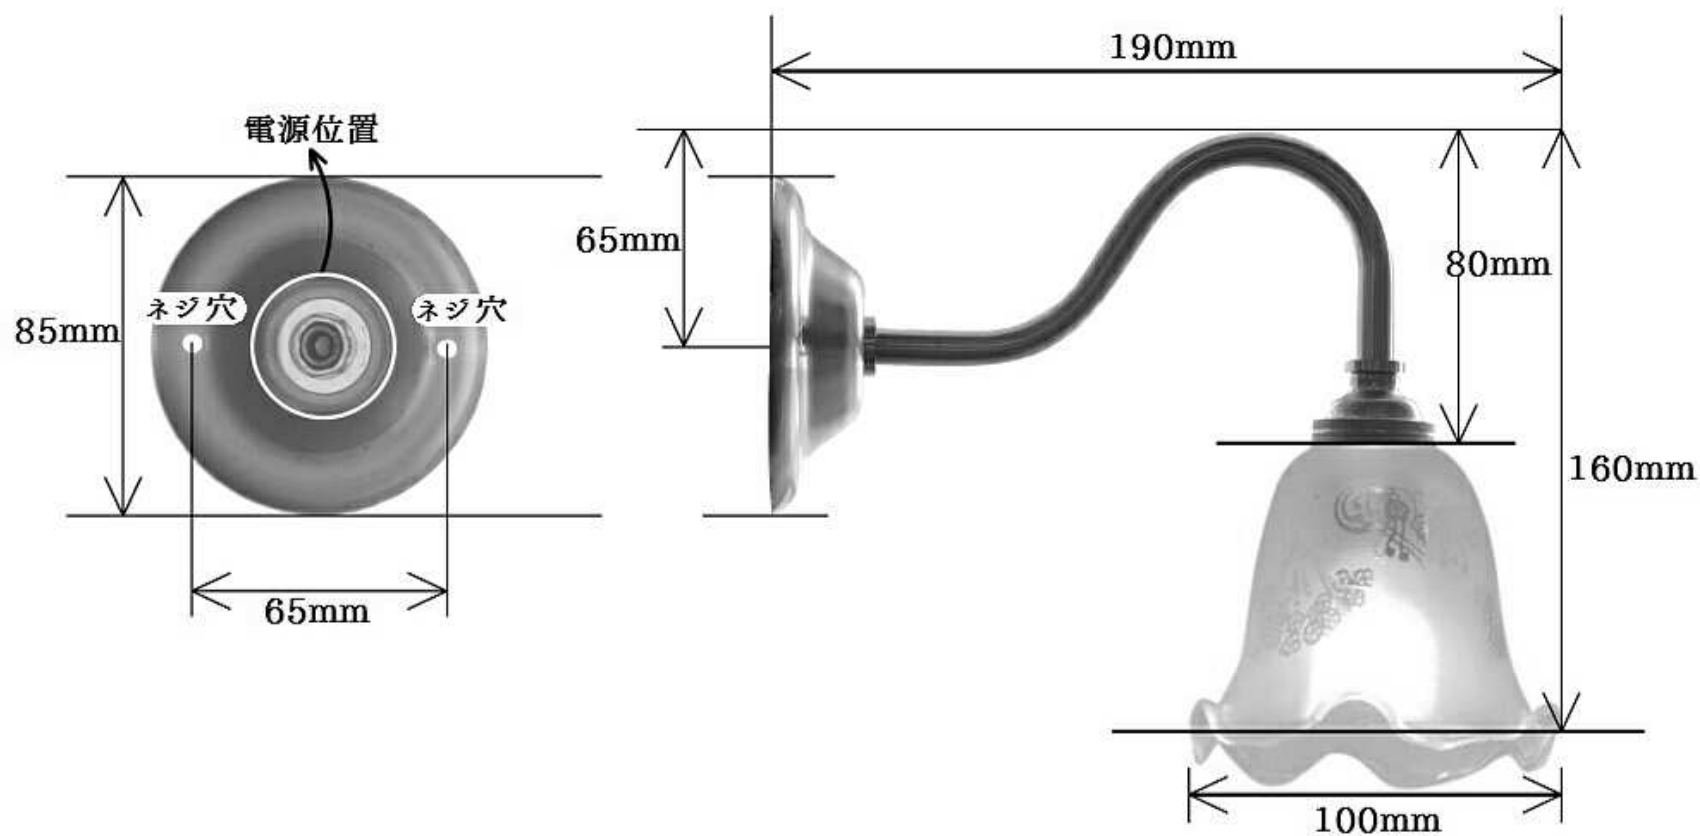

※ガラスの様子は異なる場合があります。

WB811 + 360

コンコルディア照明