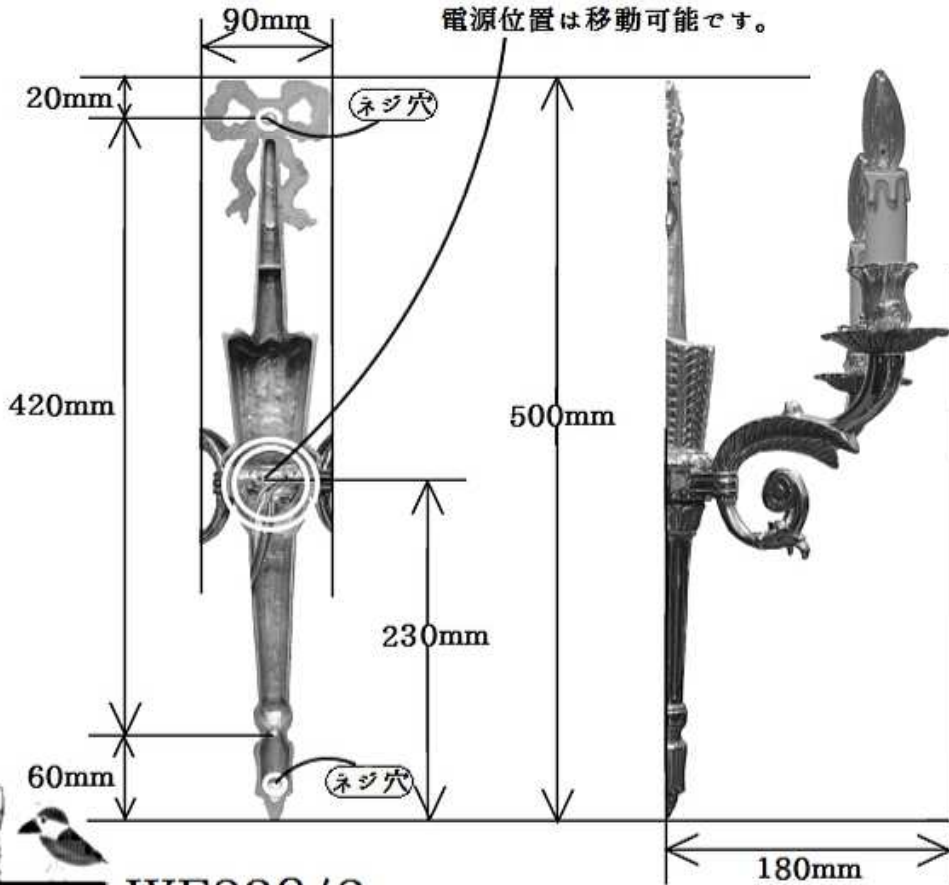

※裏側が空洞なので
電源位置は移動可能です。

WF238/2

コンコルディア照明