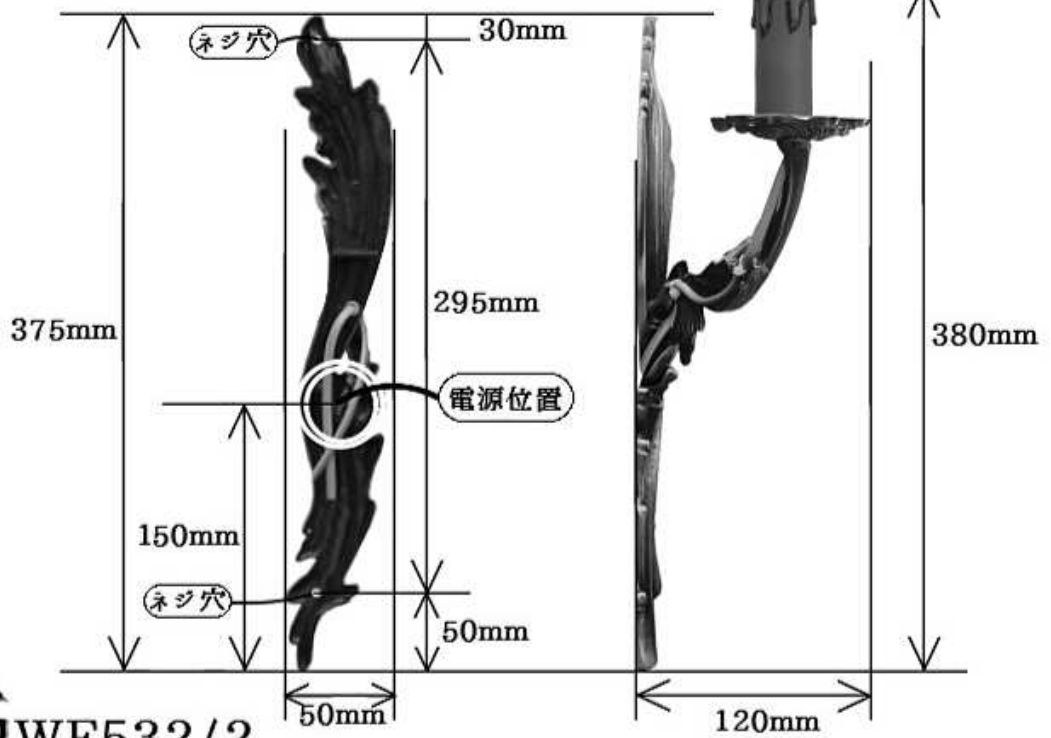

コンコルディア照明

CONCORDIA WF532/2